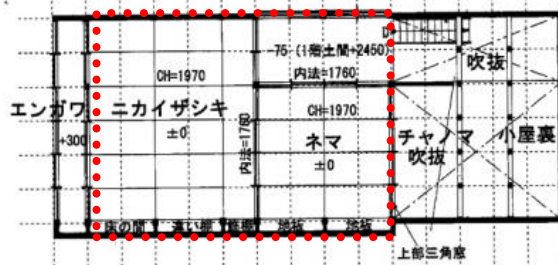

別紙 町屋ギャラリー—薩摩屋平面図

2階座敷 畳敷き和室 (15畳+8畳)

2階平面図

0 909 1818 3636

1階ギャラリー

前面道路 幅員8570

1階居間 畳敷き和室 (10畳)

1階平面図