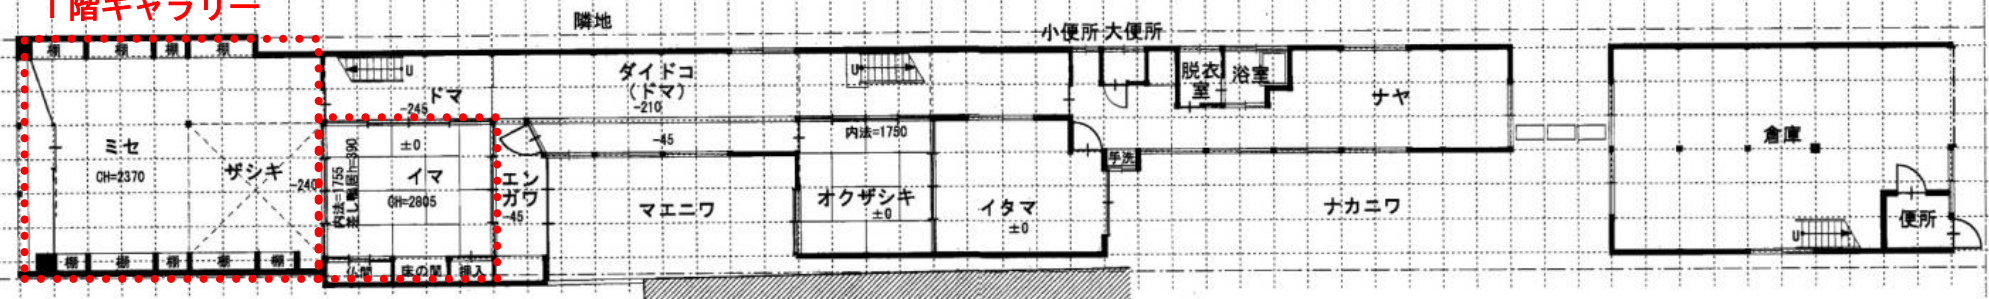

別紙 町屋ギャラリー—薩摩屋平面図

2階座敷 畳敷き和室 (15畳+8畳)

2階平面図

0 909 1818 3636

1階ギャラリー

前面道路 幅員8570

1階居間 畳敷き和室 (10畳)

1階平面図